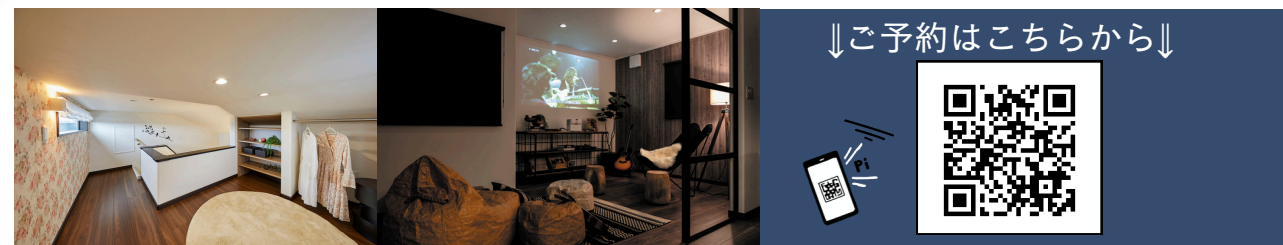

↓ご予約はこちらから↓